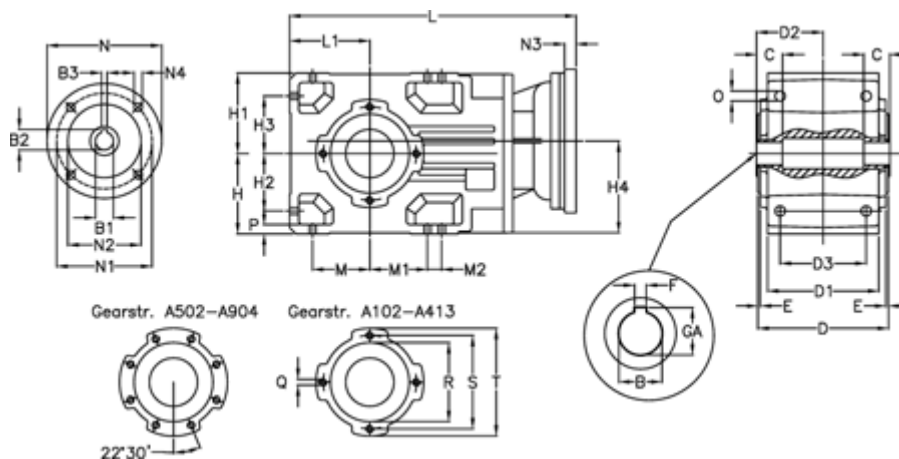

Varenummer: 29600402274220
 Beskrivelse: Keglehjulsgear A412UH40-22,7-P63B5

Mål

B	= 40	D2 = 93.0	H3 = 80.0	N1 = 115	S = 165
B1	= 11	D3 = 120	H4 = 129.5	N2 = 95	T = 200
B2	= 12.8	E = 3.5	L = 375.0	N3 = -	
B3	= 4	F = 12	L1 = 112	N4 = M8x19	
Betegnelse	= A412UH40-xx-P63 B5	GA = 43.5	M = 80.0	O = 14.0	
C	= 93	H = 112	M1 = 80.0	P = 13	
D	= 182	H1 = 112	M2 = 20	Q = M12x19	
D1	= 155	H2 = 80.0	N = 140	R = 130	